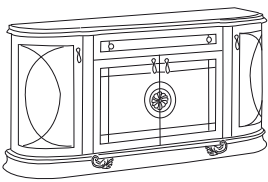

Vetrine 4/doors
L. 163 - P. 45 - H. 217 cm
W. 65" - D. 18" - H. 86" inch

Vetrine 2/doors
L. 102 - P. 45 - H. 213 cm
W. 41" - D. 18" - H. 84" inch

Vetrina1/dors
L.78 - P. 46 - H. 209 cm
W. 31" - D. 18" - H. 82" inch

Corner
L. 64 - P. 45 - H. 207 cm
W. 26" - D. 18" - H. 82" inch

Buffet 4/doors
L. 163 - P. 45 - H. 77 cm
W. 65" - D. 18" - H. 31" inch

TV stand
L. 100 - P. 50 - H. 77 cm
W. 40" - D. 20" - H. 31" inch

Porta TV plasma
L. 153 - P. 46 - H. 62 cm
W. 60" - D. 18" - H. 25" inch

Round table
Ø 110 (+40) - H. 78 cm
Ø 44" (+16) - H. 31" inch

Table (+ extention)
L. 185 (+45) - P. 105 - H. 75 cm
W. 73" (+17) - D. 42" - H. 30" inch

Coffee table
L. 130 - P. 70 - H. 44 cm
W. 52" - D. 28" - H. 18" inch