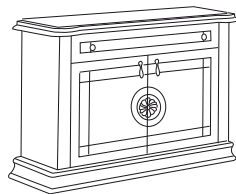

Vetrine 4/doors
L. 163 - P. 45 - H. 217 cm
W. 65" - D. 18" - H. 86" inch

Vetrine 2/doors
L. 102 - P. 45 - H. 213 cm
W. 41" - D. 18" - H. 84" inch

Vetrina1/dors
L.78 - P. 46 - H. 209 cm
W. 31" - D. 18" - H. 82" inch

Corner
L. 64 - P. 45 - H. 207 cm
W. 26" - D. 18" - H. 82" inch

Buffet 4/doors
L. 163 - P. 45 - H. 77 cm
W. 65" - D. 18" - H. 31" inch

TV stand
L. 100 - P. 50 - H. 77 cm
W. 40" - D. 20" - H. 31" inch

Porta TV plasma
L. 153 - P. 46 - H. 62 cm
W. 60" - D. 18" - H. 25" inch

Round table
Ø 110 (+40) - H. 78 cm
Ø 44" (+16) - H. 31" inch

Table (+ extention)
L. 185 (+45) - P. 105 - H. 75 cm
W. 73" (+17) - D. 42" - H. 30" inch

Coffee table
L. 130 - P. 70 - H. 44 cm
W. 52" - D. 28" - H. 18" inch

Lamp table
L. 55 - P. 70 - H. 54 cm
W. 22" - D. 28" - H. 22" inch

Mirror
L. 130 - H. 95 cm
W. 52" - H. 38" inch

Armchair Elisa
L. 53 - P. 47 - H. 104 cm
W. 21" - D. 19" - H. 41" inch

Chair Elisa
L. 49 - P. 47 - H. 104 cm
W. 20" - D. 19" - H. 41" inch