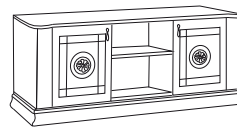

Vetrine 4/doors
L. 163 - P. 45 - H. 217 cm
W. 65" - D. 18" - H. 86" inch

Vetrine 2/doors
L. 102 - P. 45 - H. 213 cm
W. 41" - D. 18" - H. 84" inch

Vetrina1/dors
L.78 - P. 46 - H. 209 cm
W. 31" - D. 18" - H. 82" inch

Corner
L. 64 - P. 45 - H. 207 cm
W. 26" - D. 18" - H. 82" inch

Buffet 4/doors
L. 163 - P. 45 - H. 77 cm
W. 65" - D. 18" - H. 31" inch

TV stand
L. 100 - P. 50 - H. 77 cm
W. 40" - D. 20" - H. 31" inch

Porta TV plasma
L. 153 - P. 46 - H. 62 cm
W. 60" - D. 18" - H. 25" inch

Round table
Ø 110 (+40) - H. 78 cm
Ø 44" (+16) - H. 31" inch

Table (+ extention)
L. 185 (+45) - P. 105 - H. 75 cm
W. 73" (+17) - D. 42" - H. 30" inch

Coffee table
L. 130 - P. 70 - H. 44 cm
W. 52" - D. 28" - H. 18" inch