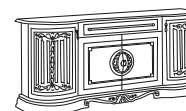

Vetrine 4/doors  
L. 173 - P. 50 - H. 213 cm  
W. 69" - D. 20" - H. 84" inch

Vetrine 3/doors/3 drawers  
L. 139 - P. 50 - H. 213 cm  
W. 55" - D. 20" - H. 84" inch

Vetrine 2/doors  
L. 105 - P. 48 - H. 213 cm  
W. 42" - D. 19" - H. 84" inch

Comer  
L. 64 - P. 45 - H. 207 cm  
W. 25" - D. 18" - H. 82" inch

Buffet 4/doors  
L. 168 - P. 50 - H. 78 cm  
W. 67" - D. 20" - H. 31" inch

Buffet 3/doors/3 drawers  
L. 134 - P. 50 - H. 78 cm  
W. 53" - D. 20" - H. 31" inch